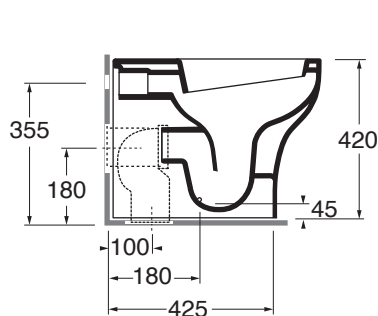

PAVCTP000000

sanitari terra 52,5/floor mounted sanitary wares

codice
code

Vaso Pratica con scarico a parete filo muro trasformabile a pavimento.
Pratica close coupled wall/floor trap WC.

bianco lucido/shiny white

PAVCTP000000BI

CM 54x34,5h42

plt italy pz.24 - plt export pcs.20

kg 29

Tecnologie/technologies:

watersaving

scala/scale 1:20 dimensioni/dimensions in mm

Complementi/complements:

Codice
code

Sedile termoindurente avvolgente per vaso
Wrapover thermosetting cover-seat

bianco lucido/ shiny white

PRA 1800

Curva tecnica per vaso normale e monoblocco
Technical bend for standing and close coupled wc